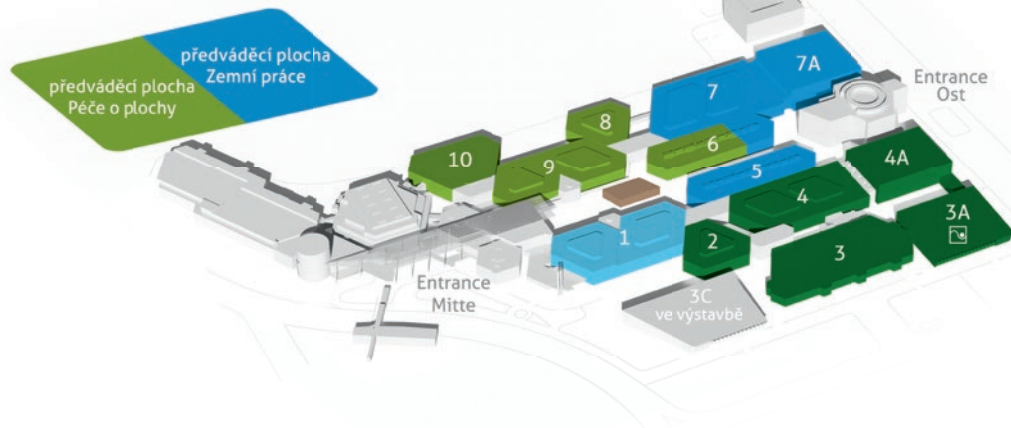

ODBORNÁ NABÍDKA A PŘEHLED HAL

Vždy aktuální informace o všech vystavovatelích, produktech a novinkách snadno a rychle: galabau-messe.com/exhibitors-products

HALA 1

Urbanismus, hřiště a sportoviště

HALY 2 **NOVINKA** , 3, 3A, 4, 4A

Materiály a stavební díly, rostliny, zužitkování, likvidace, ochrana životního prostředí, speciální pracovní prostory, organizace

HALY 5, 6, 7, 7A

Stavební stroje a zařízení, doprava, staveniště, sklady stavebního materiálu

HALY 6, 8, 9, 10

Stroje a nástroje pro údržbu a ošetřování

VELETRŽNÍ PARK

Landscape Gardener Cup