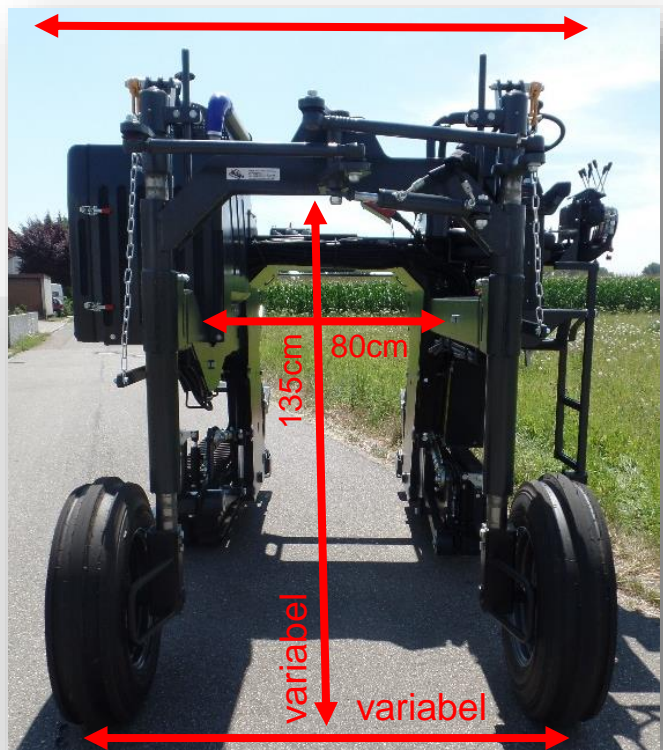

caterpillars

Raupenfahrzeug ENJAMBEUR 60

construction & machinery

Neue Ausführung 2015

360cm

155cm

360cm

225cm

135cm

80cm

variabel

variabel

134cm