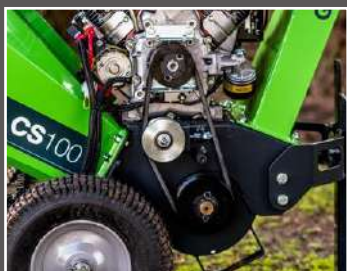

CS100

Výkonný, efektivní, hodnotný

GreenMech
The Professionals' Choice

Vhodný pro:

Údržbu zahrad, pozemků a parků

Pokud chcete štěpkovat "na místě" a v malých prostorách je štěpkovač GreenMech CS100 přesně to, co hledáte. Je navržen pro profesionální zahradníky, arboristy nebo údržbáře parků. GreenMech CS100 měří na šířku pouhých 760 mm. Krása tohoto výkonného pracanta se s ním velice snadno dostanete přímo ke štěpkovanému materiálu. Tím Vám velmi usnadní a urychlí práci a zvýší Váš zisk.

Dodává se ve dvou benzínových motorizacích Briggs & Stratton, buď s ručním startérem o výkonu 16 hp, nebo s elektrickým startérem o výkonu 18 hp. GreenMech CS100 je schopný bezpečného a k životnímu prostředí šetrného zpracování dřevní hmoty. Je navržen s důrazem na robustnost a dlouhou životnost tak, aby splnil všechna Vaše očekávání.

Je též dostupný ve verzi za traktor s označením CS100TMP.

CS100

Technické údaje...

GreenMech
The Professionals' Choice

Základní vlastnosti

- Štěpkuje až do průměru 100 mm
- Dostupný s benzínovým Motorem Briggs & Stratton o výkonu 16 nebo 18 hp
- Dvojitě otočné štěpkovací nože
- Nastavitelný výfuk štěpky
- Volitelný speciální přívěs
- Hmotnost od 195 kg

Štěpkovací kapacita (t/h)	2
Rozměry vstupní násypky	600mm x 450mm
Rozměry vstupního otvoru	160mm x 315mm
Výfuk štěpky	Nastavitelný
Kapacita nádrže hydraulického oleje	Ne
Spojka	Ne
Šířka (transportní)	760 mm
Výška	1468 mm
Délka	195 kg
Akustický výkon LwA	120 dB(A)
Akustický tlak LpA	96 dB(A)